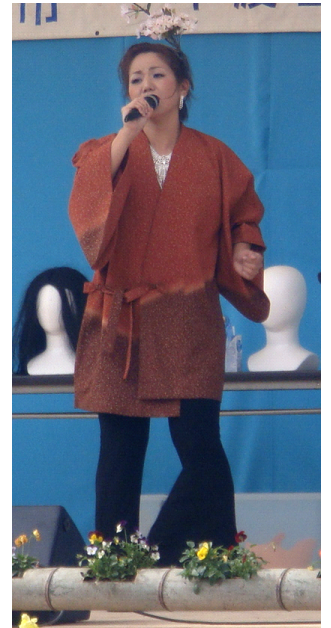

ものまねタレント もりぞう

生年月日：S47.3.5
出身地：熊本市
身長：160cm Shose：24cm
趣味：妄想・ショッピング・カラオケ・韓流
特技：餃子の皮包み
所属事務所：有限会社 ジェッツカンパニー
〒862-0950 熊本市中央区水前寺2丁目 1-26 2F
TEL 096-383-7767 FAX 096-385-4321

個人略歴

2009年ジェッツカンパニー
新人タレントオーディション合格者。
アラフォー女性もりぞうに、もう何も怖いものは無し！
女…!? もう既に捨てています！！
体を張った遅咲きタレントもりぞうのものまねショーを是非ご覧下さい。

ものまねレパートリー

市原悦子・松田聖子・工藤静香・大黒摩季・菊池桃子・小倉優子・中島美嘉・桃井かおり・真矢みき
田中真紀子・爆風スランプ・舞花…などなど

活動経歴

JA本渡五和農業祭 アグリフェスタ
天草海道博
ふれあいフェスタin高森寮ゲスト出演
日本製紙八代工場夏祭り
嘉島 水の郷まつり
他 披露宴余興等

もりぞうのものまねの
サンプル動画を
ケータイでご覧
いただけます。